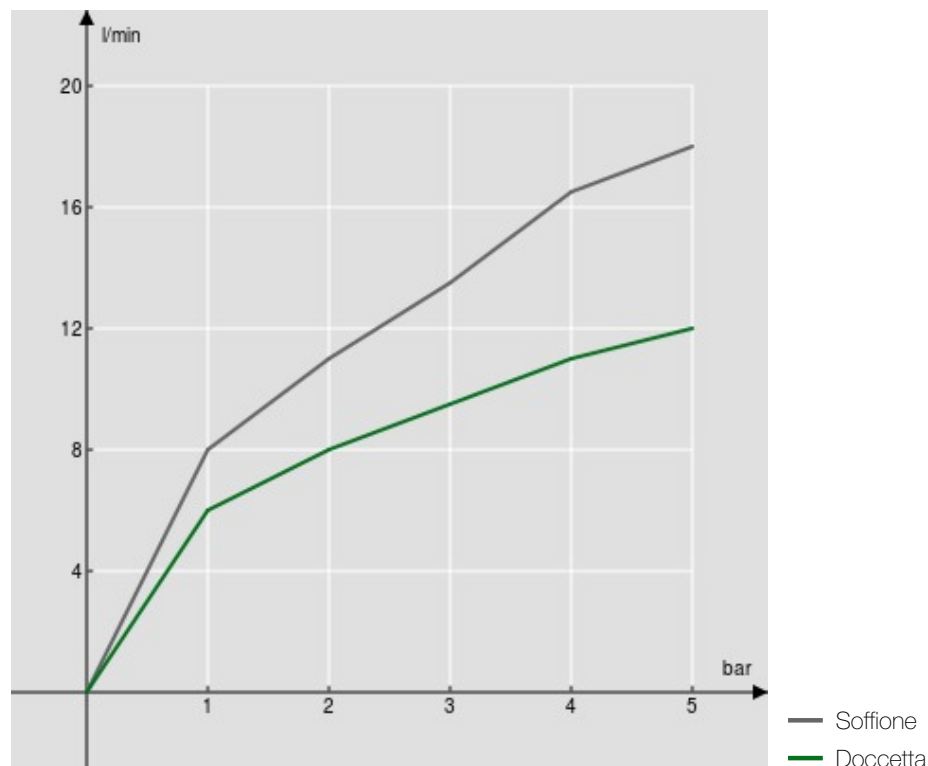

SPECIFICHE

Termostatico esterno
Velvet black
Blocco di sicurezza 38° C
Valvoline antiritorno
Soffione a snodo 245 x 245 mm abs
Supporto doccetta scorrevole e orientabile
Doccetta monogetto e flessibile 150 cm
Compatibile con mensola AV00141/5
Filtri di ricambio cartuccia inclusi nella confezione

Imballo: 117 x 42 x 8,5 cm / 0,041769 m³ / 8,5 kg

DIAGRAMMA DI PORTATA: ACQUA CALDA/FREDDA

DIAGRAMMA DI PORTATA: ACQUA MISCELATA