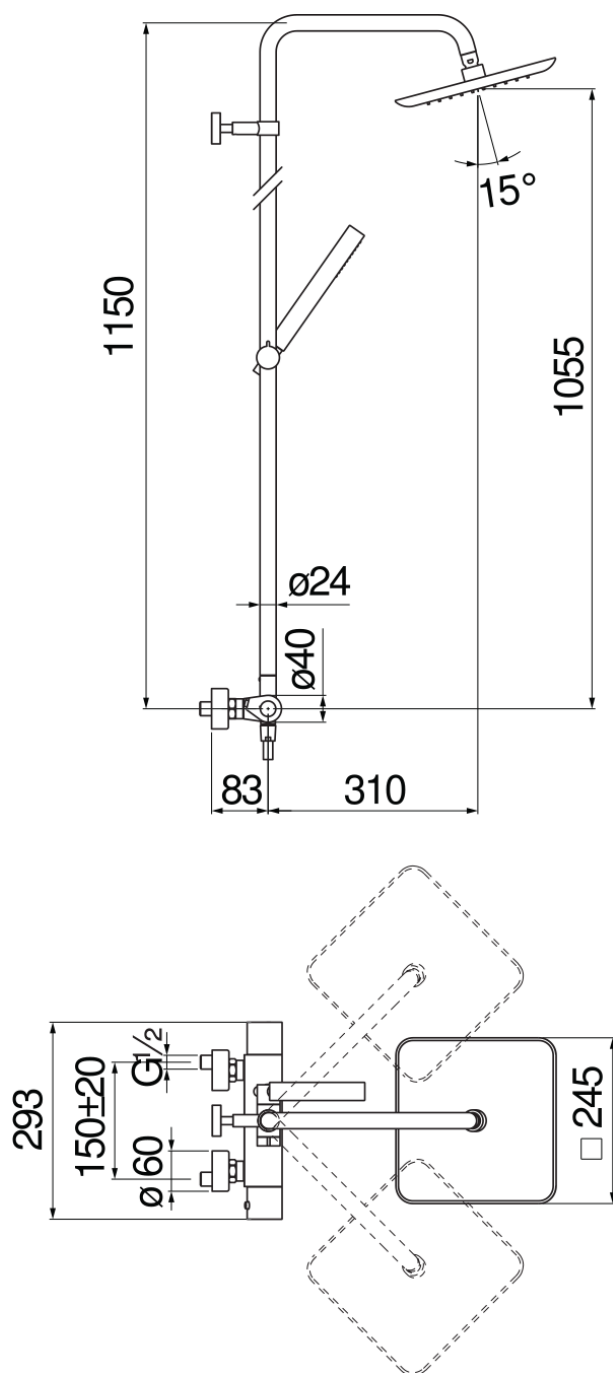

SPECIFICHE

Termostatico esterno
Velvet black
Blocco di sicurezza 38° C
Valvoline antiritorno
Soffione a snodo 245 x 245 mm abs
Supporto doccetta scorrevole e orientabile
Doccetta monogetto e flessibile 150 cm
Compatibile con mensola AV00141/5
Filtri di ricambio cartuccia inclusi nella confezione

Imballo: 117 x 42 x 8,5 cm / 0,041769 m³ / 8,5 kg

DIAGRAMMA DI PORTATA: ACQUA CALDA/FREDDA

DIAGRAMMA DI PORTATA: ACQUA MISCELATA